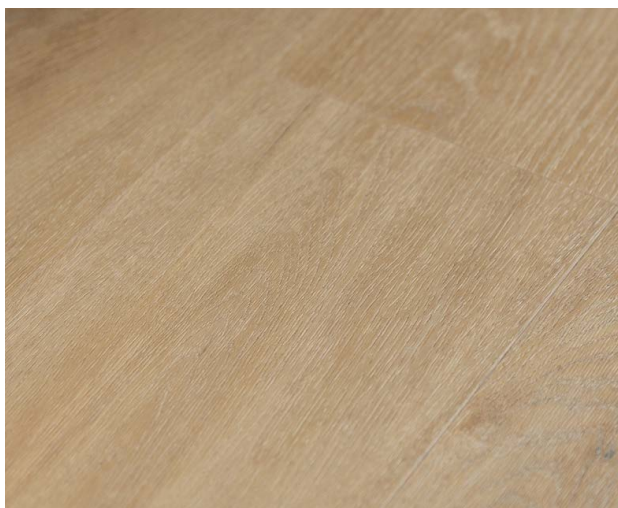

NOVĀ CIHELNA

TŘEBOŇ

PODLAHA

VINYL

English Oak Honey